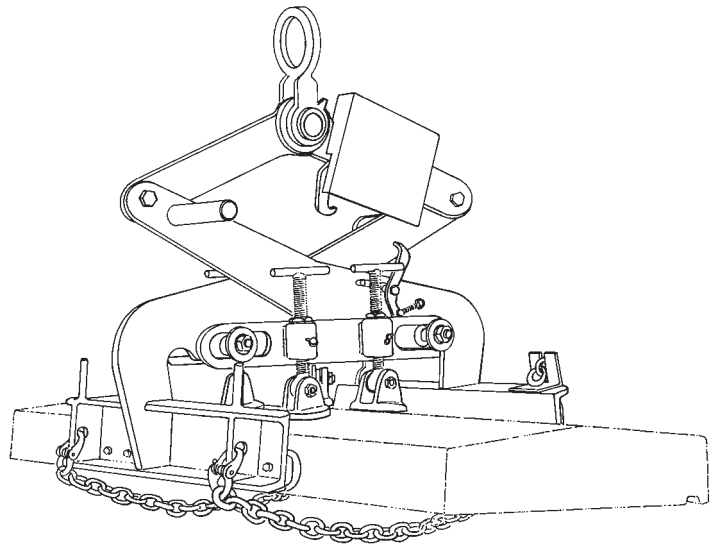

Afdekbandenklem

Deze klem is geschikt voor het hijsen van één- en tweezijdig afwaterende afdekbanden. Voor gebruik aan o.a. de bouwkraan en mobiele kraan.

Technische gegevens

	ET 25-50/300	203-S	ET 30-100/500-S
Klembereik	250 tot 500 mm	400 tot 650 mm	300 tot 1000 mm
Inwendige hoogte	120 mm	200 mm	200 mm
Klemlengte	600 mm	600 mm	400 mm
W.L.L. (max. draaglast)	300 kg	750 kg	500 kg
Eigen gewicht	45 kg	65 kg	55 kg

BSV afdekbandenklem

- Automatisch schakelend
- Standaard geleverd met een kettingbeveiliging
- Instelbare schroefspindels t.b.v. hoogte-instelling
- Kleurloze rubbers
- Levering met gebruiksaanwijzing, EKH-certificaat en EG-verklaring
- Deens kwaliteitsproduct